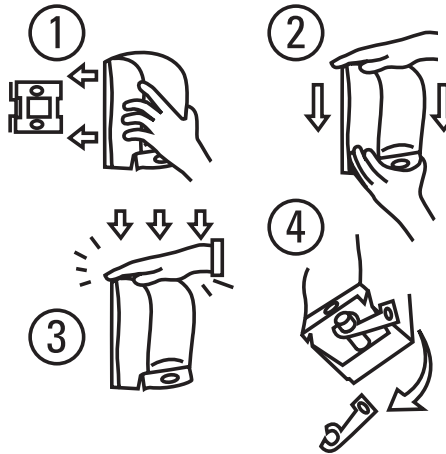

ALL-N-1

2.5 L

UN PRODUCTO nuevo revolucionario, y un la manera sencilla de hacer el negocio.

ALL-N-1 tiene la capacidad 2.5 L, vez de 3 más jabón que la corriente 800 mL bolsa en encajona dispensers competitivo.

- Elimina la necesidad para la inversión de dispenser y acuerdos que arriendan.
- Es fácil de instalar, fácil de deshacerse de y de la recirculación fácil.
- Is available in both black and white, attractive matte finishes.
- Está disponible en ambos fines blancos y negros y atractivos de matte.
- El eficiente, atractivo, para tirar, uno sistema de paso jabón. ¡Apenas chasquée simplemente una unidad a de superficie y vea para usted mismo - **ALL-N-1** es un sistema listo!

ALL-N-1. ¡Eso's!

PARA INSTALAR: