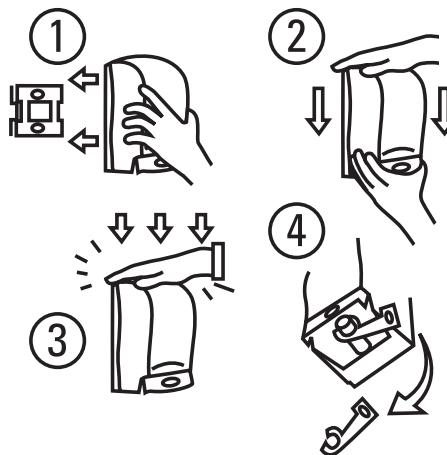

POUR INSTALLER: