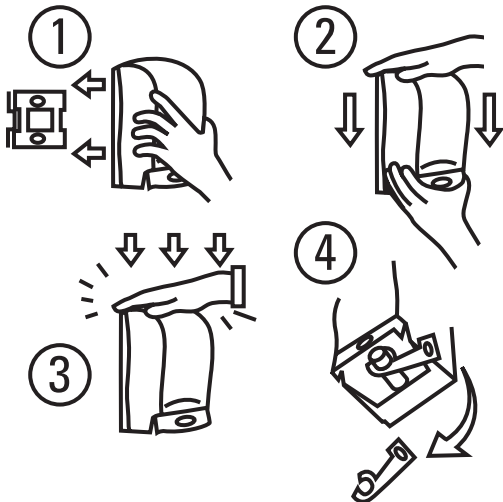

For more information on Kimberly-Clark® Professional products, contact your Kimberly-Clark® Professional Sales Representative, or call us at: **1(800) 346-GOKC (4652)** visit us on-line at www.kcprofessional.com

Kimberly-Clark Corporation

1400 Holcomb Bridge Road, Roswell, GA 30076-2199