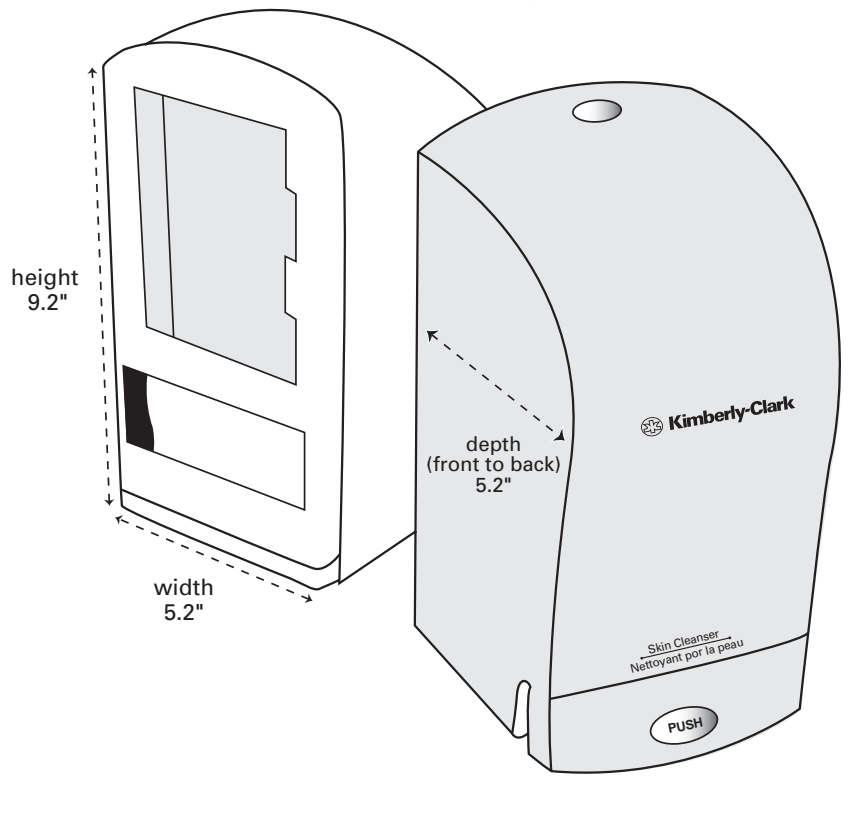

TO REMOVE:

TO INSTALL: